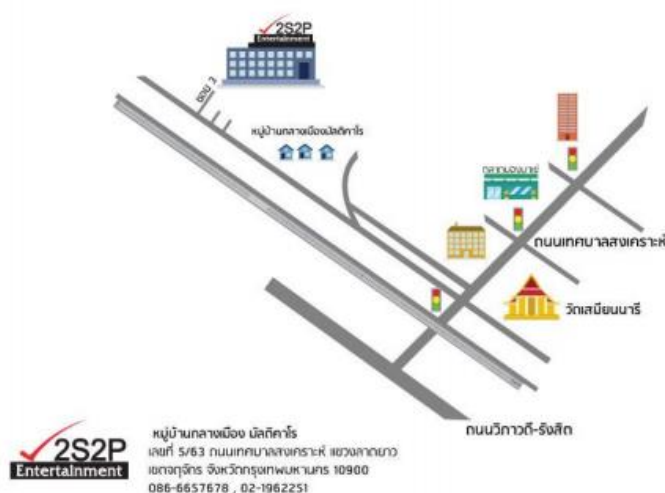

รูปที่ 3.2 ภาพแผนที่บริษัท ทูเอสทูพี เอ็นเตอร์เทนเมนต์ จำกัด