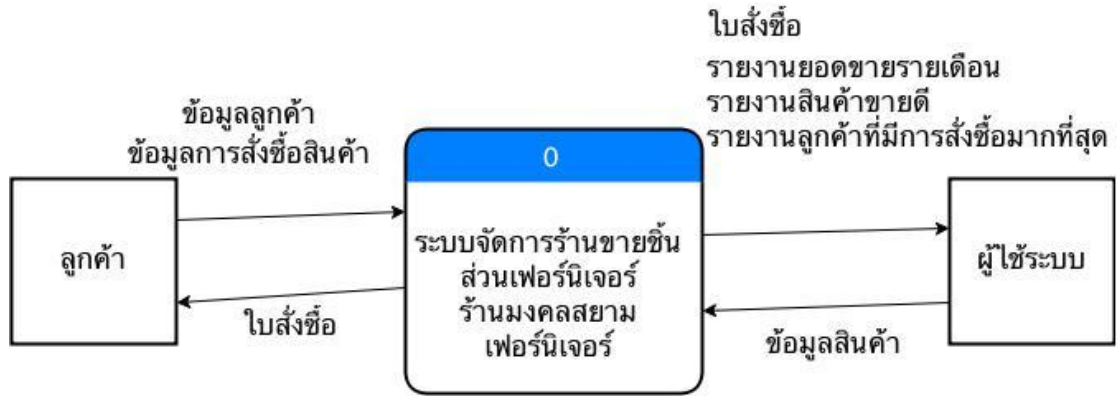

3.2 Context Diagram

รูปที่ 3.2 แสดงแผนภาพ Context Diagram

3.3 แผนภาพกระแสข้อมูลของระบบงาน (Data Flow Diagram)

รูปที่ 3.3 แสดงแผนภาพ Data Flow Diagram (DFD Level-1)

3.4 คำอธิบายการประมวลผล (Process Description)

คำอธิบายการประมวลผล (Process Description) เป็นการอธิบายรายละเอียดการทำงานภายในโปรเซสหนึ่งๆ ว่ามีข้อมูลเข้า (Input) และข้อมูลออก (Output) อย่างไร และเป็นการอธิบายการทำงานของโปรเซสระดับล่างสุด

ตารางที่ 3.1 แสดง Process Description : Process 1.0 สมัครสมาชิก

Process Description	
System	: ระบบจัดการร้านขายชิ้นส่วนเฟอร์นิเจอร์
DFD number	: 1
Process name	: สมัครสมาชิก
Input data flows	: ข้อมูลลูกค้า
Output data flows	: ข้อมูลลูกค้า
Data stored used	: register
Description	: เป็นโปรเซสที่เกี่ยวกับการสมัครสมาชิก

ตารางที่ 3.4 แสดง Process Description : Process 4.0 รายงาน

Process Description	
System	: ระบบจัดการร้านขายชิ้นส่วนเฟอร์นิเจอร์
DFD number	: 4
Process name	: รายงาน
Input data flows	: ข้อมูลการสั่งซื้อ, ข้อมูลลูกค้า
Output data flows	: รายงานยอดขาย, รายงานอันดับลูกค้า, รายงานสินค้าขายดี
Data stored used	: register, tbl_basket, tbl_basketdetail
Description	: เป็นโปรเซสที่เกี่ยวกับการเรียกดูรายงานต่างๆของระบบ