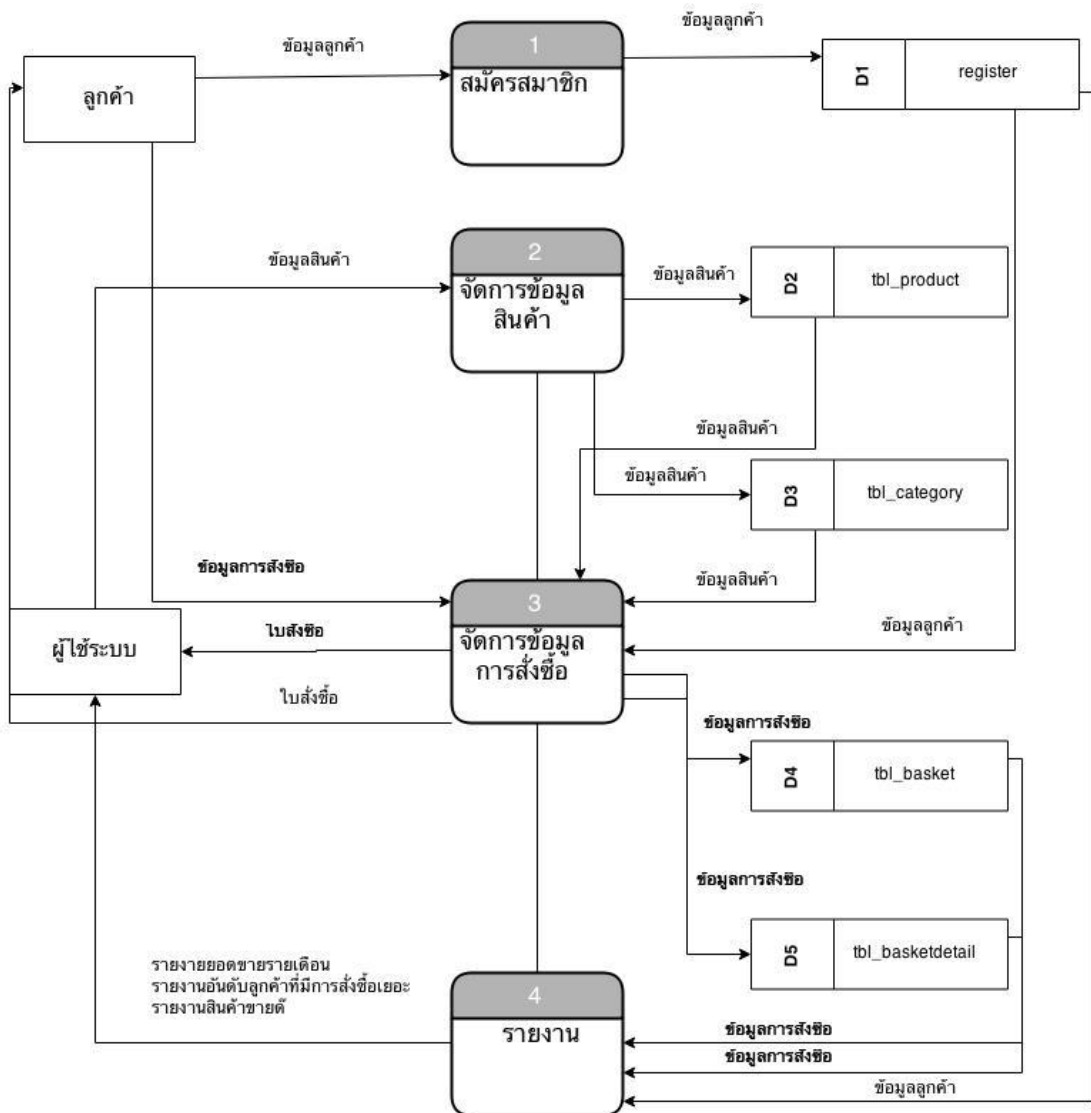

3.2 Context Diagram

รูปที่ 3.2 แสดงแผนภาพ Context Diagram

3.3 แผนภาพกระแสข้อมูลของระบบงาน (Data Flow Diagram)

รูปที่ 3.3 แสดงแผนภาพ Data Flow Diagram (DFD Level-1)

3.4 คำอธิบายการประมวลผล (Process Description)

คำอธิบายการประมวลผล (Process Description) เป็นการอธิบายรายละเอียดการทำงานภายในโปรเซสหนึ่งๆ ว่ามีข้อมูลเข้า (Input) และข้อมูลออก (Output) อย่างไร และเป็นการอธิบายการทำงานของโปรเซสระดับล่างสุด

ตารางที่ 3.1 แสดง Process Description : Process 1.0 สมัครสมาชิก

ตารางที่ 3.2 แสดง Process Description : Process 2.0 จัดการข้อมูลสินค้า

Process Description	
System	: ระบบจัดการร้านขายชิ้นส่วนเฟอร์นิเจอร์
DFD number	: 2
Process name	: จัดการข้อมูลสินค้า
Input data flows	: ข้อมูลสินค้า
Output data flows	: ข้อมูลสินค้า
Data stored used	: tbl_product, tbl_category
Description	: เป็นโปรเซสที่เกี่ยวกับการจัดการข้อมูลสินค้า

ตารางที่ 3.3 แสดง Process Description : Process 3.0 จัดการข้อมูลการสั่งซื้อ

Process Description	
System	: ระบบจัดการร้านขายชิ้นส่วนเฟอร์นิเจอร์
DFD number	: 3
Process name	: จัดการข้อมูลการสั่งซื้อ
Input data flows	: ข้อมูลสินค้า, ข้อมูลลูกค้า, ข้อมูลการสั่งซื้อ
Output data flows	: ใบสั่งซื้อ
Data stored used	: tbl_basket, tbl_basketdetail
Description	: เป็นโปรเซสที่เกี่ยวกับการจัดการข้อมูลการสั่งซื้อ