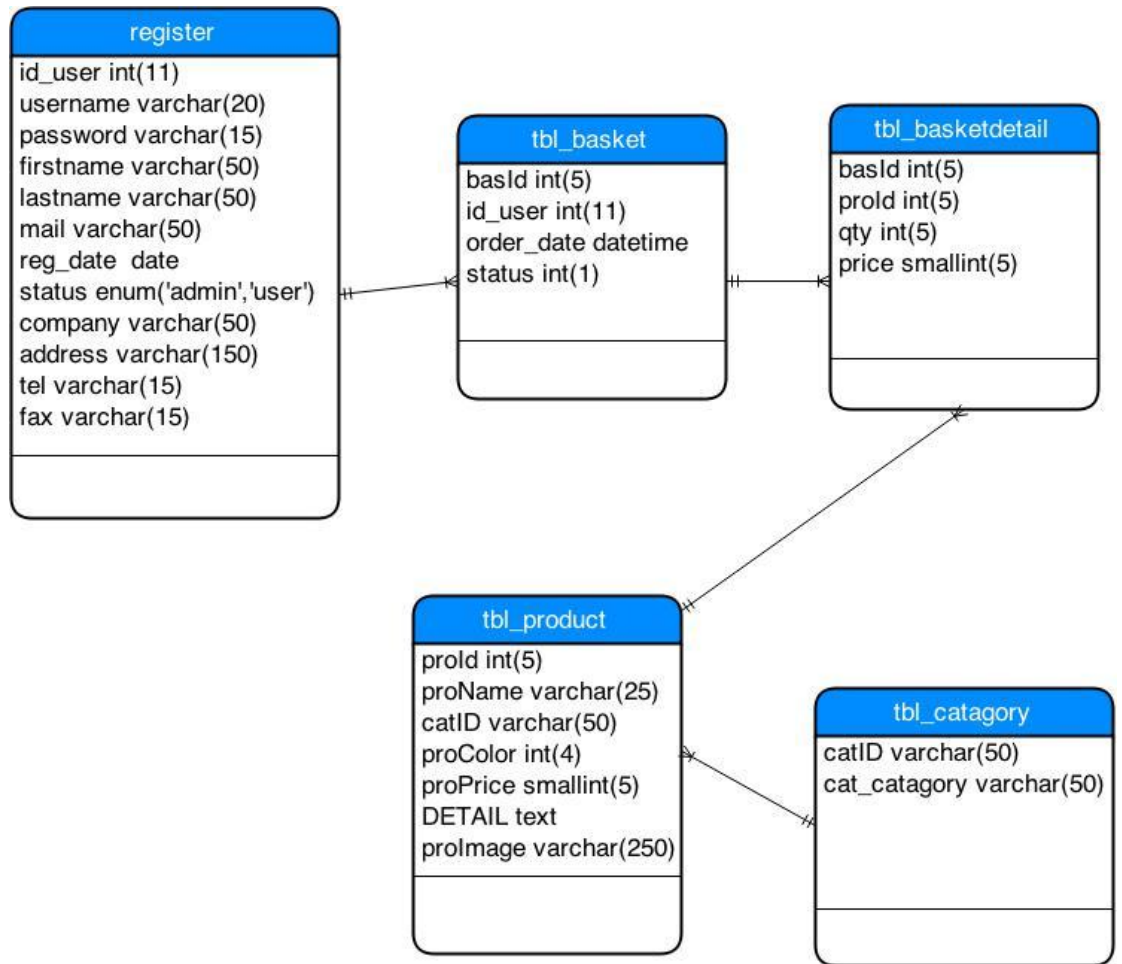

3.5 แผนภาพความสัมพันธ์ (E-R Diagram)

รูปที่ 3.4 แสดงแผนภาพ E-R Diagram ของระบบจัดการร้านขายชิ้นส่วนเฟอร์นิเจอร์