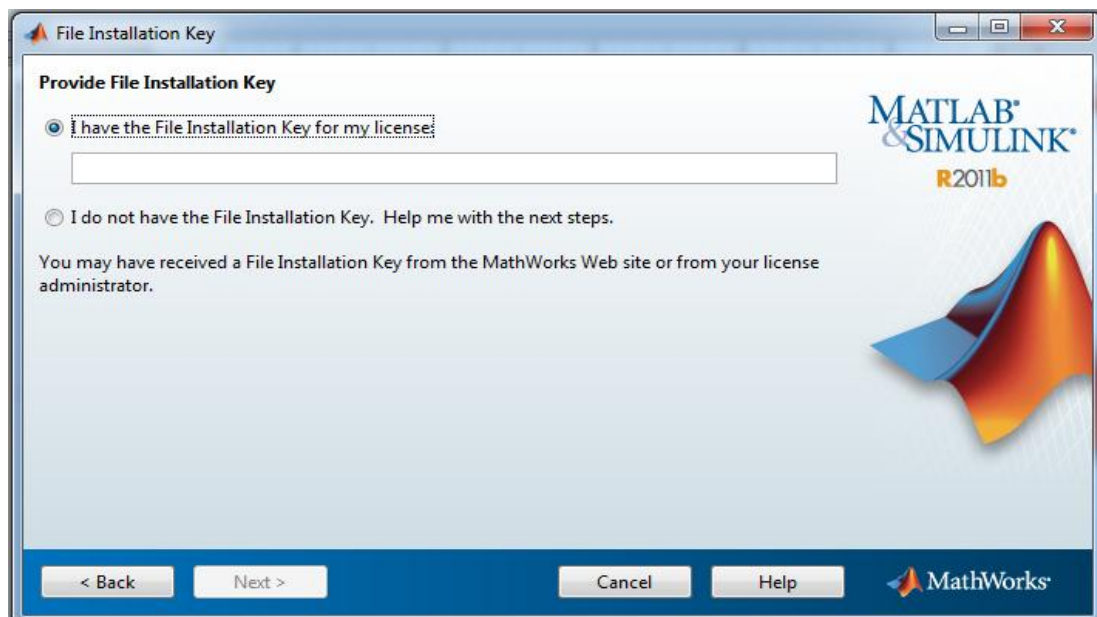

2. เลือกว่าเรามี Installation Key