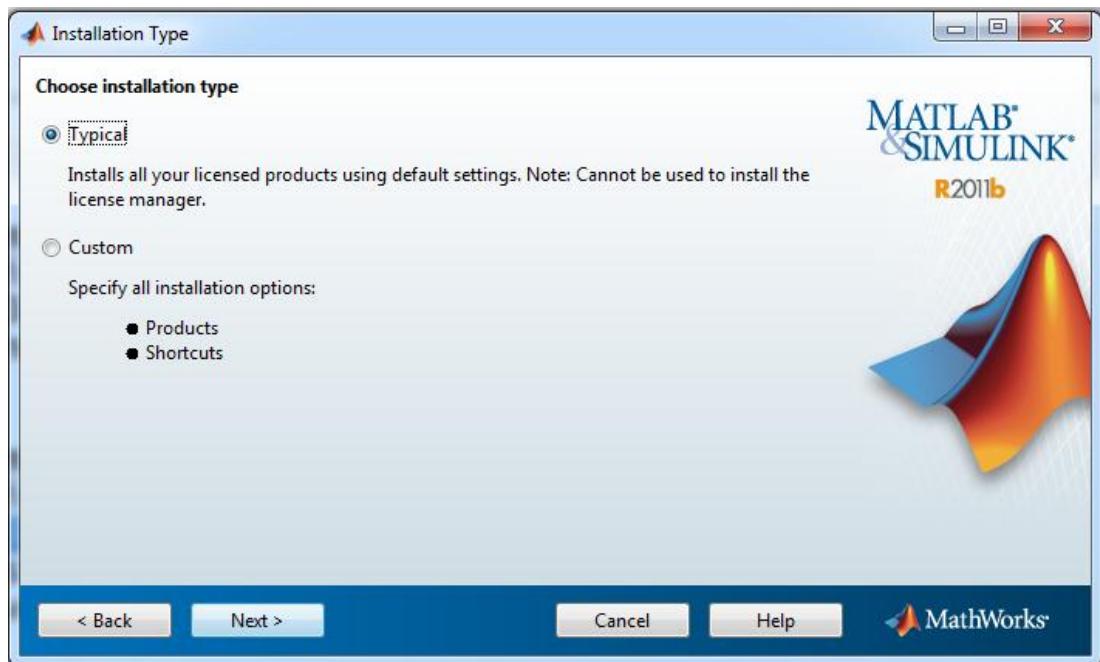

3. เลือก Typical