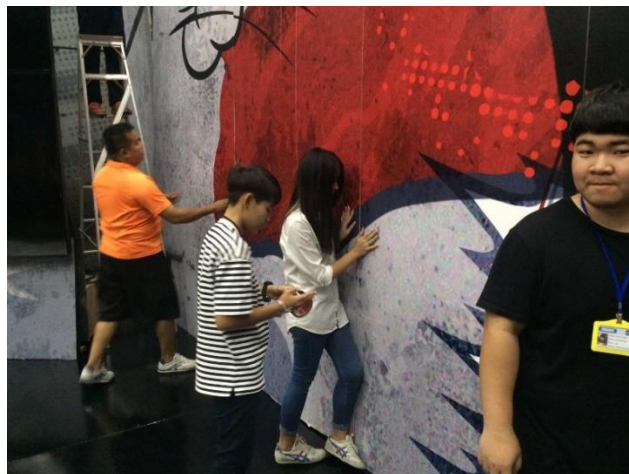

ภาคผนวก

รูปภาพปฏิบัติงานอื่นๆ

จัดแบล็คดรอป เตรียมหาอุปกรณ์ จัดฉากรายการบ๊อบบอล

ออกแบบกิจกรรมร่วมเล่นเกมส์แจกเสื้อในรายการบ๊อบบอลในเพจรายการบ๊อบบอล

จัดแบล็คดริ้อป การชั่งน้ำหนักมวย และ คอยประสานงานในรายการสด MX