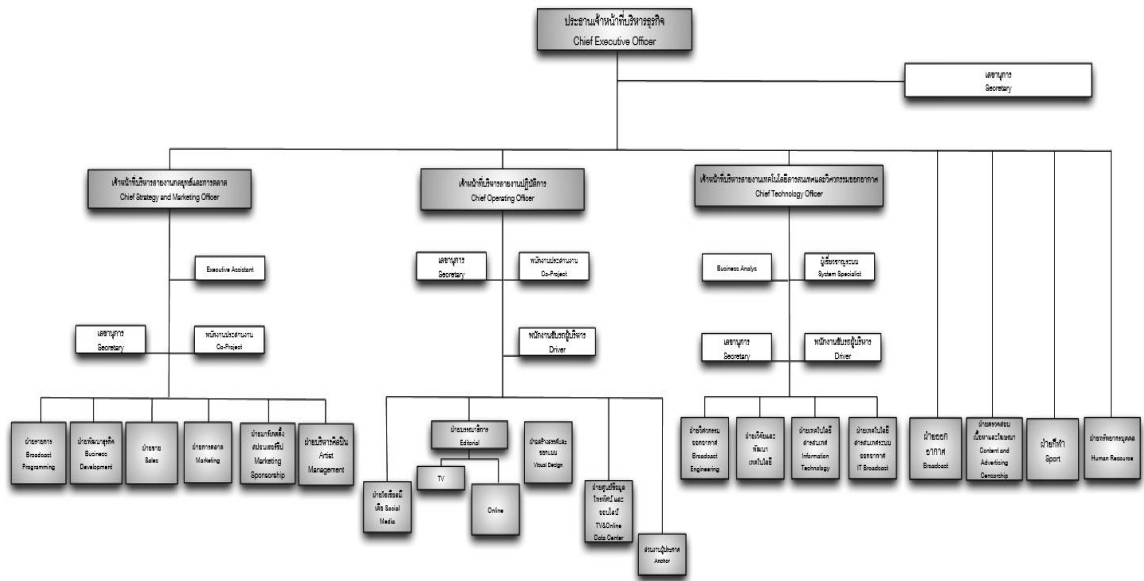

ผลิตรายการโทรทัศน์ช่อง ไทยรัฐทีวี ในรูปแบบต่างๆ เช่น

- รายการข่าว (ตะลอนข่าวเช้า, บันเทิงไทยรัฐ, ซัดข่าวเที่ยง, รถปัดทุกข์, ข่าวใส่ไข่, ไทยรัฐนิวส์โชว์, ถามตรงๆ ฯลฯ)
- รายการกีฬา (ไทยรัฐ มวยไทยไฟต์เตอร์, เซียร์บอลไทยกับซีโก้)
- รายการสารคดี (อบจ.มหาสนุก, ตะลอนข่าวสุดสัปดาห์ ฯลฯ)
- รายการบันเทิง (สายตรงลูกทุ่ง, มือปราบสัมภเวสี ฯลฯ)

3.3 รูปแบบการจัดองค์กรและการบริหารงานขององค์กร

รูปที่ 3.4 โครงสร้างองค์กร

โดยในส่วนของกรตัดต่อภาพข่าวนั้น จะอยู่ในส่วนของสายงานปฏิบัติการ ฝ่ายบรรณาธิการ (Editorial) แผนก TV งานข่าว

3.4 ตำแหน่งและลักษณะงานที่นักศึกษาได้รับมอบหมาย

3.7 ขั้นตอนและวิธีการดำเนินงาน

- 3.7.1 รับสคริปต์และภาพข่าวที่ทางโต๊ะข่าวส่งมาให้
- 3.7.2 ทำการตัดต่อภาพให้สอดคล้องกับเนื้อหาข่าว
- 3.7.3 เช็กความถูกต้องและส่งภาพข่าวที่ตัดต่อเสร็จแล้ว ไปในระบบของทางบริษัท (MAM)