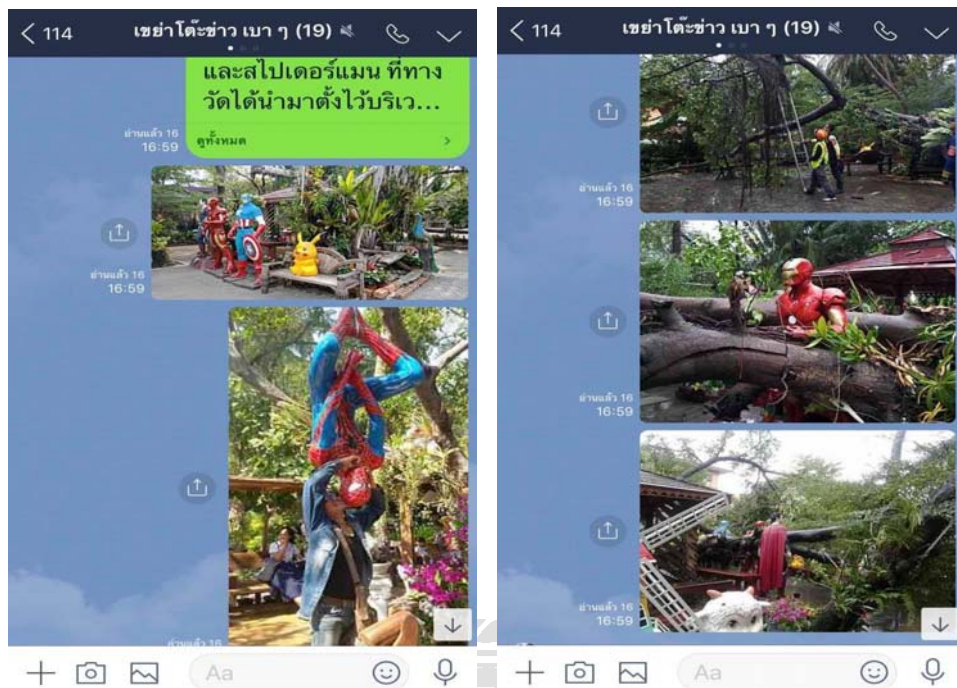

แต่หลังจากการตรวจบาดแผล มันขัดกับคำให้การของพ่อและแม่ของเด็กที่แจ้งกับทางโรงพยาบาล ตอนแรก โดยพ่อแม่ของ

การเขียนสคริปข่าวเรื่อง พ่อตีเนียนบอกลูกวิ่งชนตู้กระจกโหลกร้าว ปู่แฉ เด็กโดนพ่อกระที่บ ลงในกลุ่มไลน์
รายการปล่อยหมัด

การเขียนสคริปข่าวและการส่งรูปของข่าวเรื่อง ฟอจูนเนอร์พุ่งพรวดออกมากะทันหัน ทำให้มีโซเชียลชนเข้า
 จังๆ ลงในกลุ่มไลน์รายการปล่อยหมัด

WEEN

head// ถึงคราวที่พวกเราต้องเป็นฝ่ายช่วย
 เหลือเหล่าฮีโร่แล้ว

เมื่อช่วงค่ำที่ผ่านมา ได้เกิดได้เกิดพายุฤดู
 ร้อนพัดถล่ม ในบริเวณพื้นที่วัดศาลาลอย
 อ.เมืองนครราชสีมา จ.นครราชสีมา ทำให้
 ต้นไม้ขนาดใหญ่หลายต้น ในวัดหัก โค่นลง
 มาทับศาลาพักร้อน และหุ่นจำลองซูเปอร์
 ฮีโร่ ที่ทางวัดได้นำมาตั้งไว้บริเวณสวน
 หย่อม สำหรับให้ประชาชนที่มาทำบุญ ได้
 นั่งพักผ่อนหย่อนใจ ได้รับความเสียหาย
 เป็นจำนวนมาก

*****ปล่อย
 คลิป*****

จากเหตุการณ์ในคลิปดังกล่าว นายเอก
 พงษ์ เผ่าพงษ์ มัคคุนายกวัดศาลาลอย เปิด
 เผยว่า เมื่อช่วงค่ำวานนี้ ได้เกิดพายุพัด
 ถล่ม ในพื้นที่วัดศาลาลอย โดยมีทั้งลม
 กระโชกแรง และฝนตกลงมาอย่างหนัก
 ทำให้ต้นไม้ขนาดใหญ่ อายุประมาณ 80
 ปี ที่อยู่ภายในวัด หัก โค่นลงมา ทับศาลา
 พักผ่อนทรงไทย ได้รับความเสียหาย