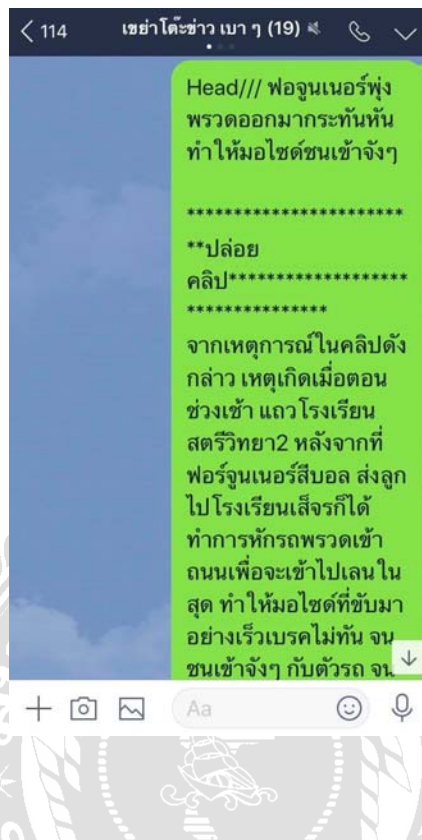

ภาคผนวก

ภาพการปฏิบัติงานสหกิจศึกษา

การเขียนสกริปข่าว ในรายการปล่อยหมัดเรื่อง ของการไล่ฟันกันย่านบางบอน ของกลุ่มนักศึกษาระหว่างสองสถาบัน ลง Microsoft Word

การส่งรูปลงในกลุ่มไลน์ ของรายการปล่อยหมัด

การเขียนสคริปข่าวและการส่งรูปของข่าวเรื่อง สาวได้รับข้อความปริศนาจากโทรศัพท์ในลิฟต์ให้ช่วย ลง ในกลุ่มไลน์รายการปล่อยหมัด

พ่อตีเนียนบอกลูกวิ่งชนตู้กระจกโหลกร้าว ! ปู่แฉ เด็กโดนพ่อกระที่บ (ปล่อยหมัดข่าว 16)

วันนี้ผู้สื่อข่าวได้รับแจ้งจาก นางไซศรี ศิรินำบุญทวี นักสังคมสงเคราะห์ชำนาญการ ว่ามีเด็กหญิงอายุ 1 ปี 4 เดือน ถูกหามส่งโรงพยาบาลน้ำโสม อ.น้ำโสม จ.อุดรธานี ด้วยอาการที่หมดสติ ปลุกเท่าไรก็ไม่ยอมตื่น จากการตรวจสอบอาการ เข้าชั้น โคม่า เป็นอันตรายถึงชีวิตได้ จึงได้ส่งตัวมารักษาต่อที่โรงพยาบาลอุดรธานี เมื่อช่วงค่ำของวันที่ 28 พ.ค.ที่ผ่านมา เบื้องต้นแพทย์ตรวจดูอาการพบว่า กระจกสีร้าว มีเลือดออกในสมอง ภายนอกศีรษะบวมปูดหลายแห่ง ลินซ้ำแดงอักเสบ ต้องอยู่ในห้องไอซียูเด็กนาน 3 วัน จึงจะสามารถถอดเครื่องช่วยหายใจได้

แต่หลังจากการตรวจบาดแผล มันขัดกับคำให้การของพ่อและแม่ของเด็กที่แจ้งกับทางโรงพยาบาล ตอนแรก โดยพ่อแม่ของ

การเขียนสคริปข่าวเรื่อง พ่อตีเนียนบอกลูกวิ่งชนตู้กระจกโหลกร้าว ปู่แฉ เด็กโดนพ่อกระที่บ ลงในกลุ่มไลน์
รายการปล่อยหมัด

การเขียนสคริปข่าวและการส่งรูปของข่าวเรื่อง ฟอจูนเนอร์พุ่งพรวดออกมากะทันหัน ทำให้มีโซเชียลชนเข้า
 จังๆ ลงในกลุ่มไลน์รายการปล่อยหมัด

WEEN

head// ถึงคราวที่พวกเราต้องเป็นฝ่ายช่วย
 เหลือเหล่าฮีโร่แล้ว

เมื่อช่วงค่ำที่ผ่านมา ได้เกิดได้เกิดพายุฤดู
 ร้อนพัดถล่ม ในบริเวณพื้นที่วัดศาลาลอย
 อ.เมืองนครราชสีมา จ.นครราชสีมา ทำให้
 ต้นไม้ขนาดใหญ่หลายต้น ในวัดหัก โค่นลง
 มาทับศาลาพักร้อน และหุ่นจำลองซูเปอร์
 ฮีโร่ ที่ทางวัดได้นำมาตั้งไว้บริเวณสวน
 หย่อม สำหรับให้ประชาชนที่มาทำบุญ ได้
 นั่งพักผ่อนหย่อนใจ ได้รับความเสียหาย
 เป็นจำนวนมาก