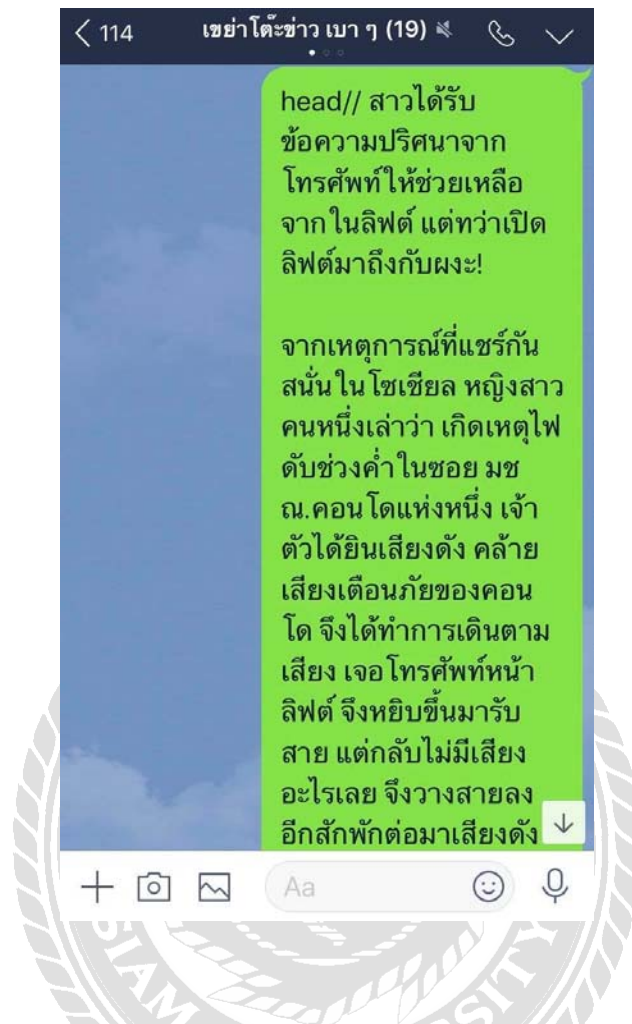

ภาคผนวก

ภาพการปฏิบัติงานสหกิจศึกษา

การเขียนสกริปข่าว ในรายการปล่อยหมัดเรื่อง ของการไล่ฟันกันย่านบางบอน ของกลุ่มนักศึกษาระหว่างสองสถาบัน ลง Microsoft Word

การส่งรูปลงในกลุ่มไลน์ ของรายการปล่อยหมัด

การเขียนสคริปข่าวและการส่งรูปของข่าวเรื่อง สาวได้รับข้อความปริศนาจากโทรศัพท์ในลิฟต์ให้ช่วย ลง ในกลุ่มไลน์รายการปล่อยหมัด

พ่อตีเนียนบอกลูกวิ่งชนตู้กระจกโหลกร้าว ! ปู่แฉ เด็กโดนพ่อกระที่บ (ปล่อยหมัดข่าว 16)

วันนี้ผู้สื่อข่าวได้รับแจ้งจาก นางไซศรี ศิรินำบุญทวี นักสังคมสงเคราะห์ชำนาญการ ว่ามีเด็กหญิงอายุ 1 ปี 4 เดือน ถูกหามส่งโรงพยาบาลน้ำโสม อ.น้ำโสม จ.อุดรธานี ด้วยอาการที่หมดสติ ปลุกเท่าไรก็ไม่ยอมตื่น จากการตรวจสอบอาการ เข้าชั้น โคม่า เป็นอันตรายถึงชีวิตได้ จึงได้ส่งตัวมารักษาต่อที่โรงพยาบาลอุดรธานี เมื่อช่วงค่ำของวันที่ 28 พ.ค.ที่ผ่านมา เบื้องต้นแพทย์ตรวจดูอาการพบว่า กระจกสีร้าว มีเลือดออกในสมอง ภายนอกศีรษะบวมปูดหลายแห่ง ลินซ้ำแดงอักเสบ ต้องอยู่ในห้องไอซียูเด็กนาน 3 วัน จึงจะสามารถถอดเครื่องช่วยหายใจได้

แต่หลังจากการตรวจบาดแผล มันขัดกับคำให้การของพ่อและแม่ของเด็กที่แจ้งกับทางโรงพยาบาล ตอนแรก โดยพ่อแม่ของ

การเขียนสคริปข่าวเรื่อง พ่อตีเนียนบอกลูกวิ่งชนตู้กระจกโหลกร้าว ปู่แฉ เด็กโดนพ่อกระที่บ ลงในกลุ่มไลน์
รายการปล่อยหมัด

การเขียนสคริปข่าวและการส่งรูปของข่าวเรื่อง ฟอจูนเนอร์พุ่งพรวดออกมากะทันหัน ทำให้มีโซเชียลชนเข้า
 จังๆ ลงในกลุ่มไลน์รายการปล่อยหมัด

WEEN

head// ถึงคราวที่พวกเราต้องเป็นฝ่ายช่วย
 เหลือเหล่าฮีโร่แล้ว

เมื่อช่วงค่ำที่ผ่านมา ได้เกิดได้เกิดพายุฤดู
 ร้อนพัดถล่ม ในบริเวณพื้นที่วัดศาลาลอย
 อ.เมืองนครราชสีมา จ.นครราชสีมา ทำให้
 ต้นไม้ขนาดใหญ่หลายต้น ในวัดหัก โค่นลง
 มาทับศาลาพักร้อน และหุ่นจำลองซูเปอร์
 ฮีโร่ ที่ทางวัดได้นำมาตั้งไว้บริเวณสวน
 หย่อม สำหรับให้ประชาชนที่มาทำบุญ ได้
 นั่งพักผ่อนหย่อนใจ ได้รับความเสียหาย
 เป็นจำนวนมาก