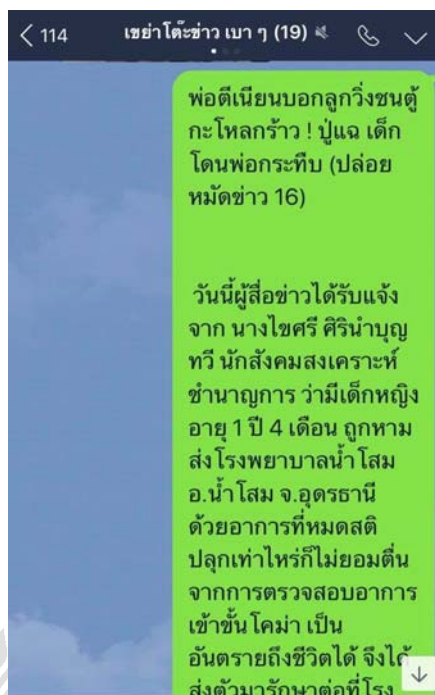

ภาคผนวก

ภาพการปฏิบัติงานสหกิจศึกษา

การเขียนสกริปข่าว ในรายการปล่อยหมัดเรื่อง ของการไล่ฟันกันย่านบางบอน ของกลุ่มนักศึกษาระหว่างสองสถาบัน ลง Microsoft Word

การส่งรูปลงในกลุ่มไลน์ ของรายการปล่อยหมัด

การเขียนสคริปข่าวและการส่งรูปของข่าวเรื่อง สาวได้รับข้อความปริศนาจากโทรศัพท์ในลิฟต์ให้ช่วย ลง ในกลุ่มไลน์รายการปล่อยหมัด

พ่อตีเนียนบอกลูกวิ่งชนตู้กระจกโหลกร้าว ! ปู่แฉ เด็กโดนพ่อกระที่บ (ปล่อยหมัดข่าว 16)

วันนี้ผู้สื่อข่าวได้รับแจ้งจาก นางไซศรี ศิรินำบุญทวี นักสังคมสงเคราะห์ชำนาญการ ว่ามีเด็กหญิงอายุ 1 ปี 4 เดือน ถูกหามส่งโรงพยาบาลน้ำโสม อ.น้ำโสม จ.อุดรธานี ด้วยอาการที่หมดสติ ปลุกเท่าไรก็ไม่ยอมตื่น จากการตรวจสอบอาการ เข้าชั้น โคม่า เป็นอันตรายถึงชีวิตได้ จึงได้ส่งตัวมารักษาต่อที่โรงพยาบาลอุดรธานี เมื่อช่วงค่ำของวันที่ 28 พ.ค.ที่ผ่านมา เบื้องต้นแพทย์ตรวจดูอาการพบว่า กระจกสีร้าว มีเลือดออกในสมอง ภายนอกศีรษะบวมปูดหลายแห่ง ลินซ้ำแดงอักเสบ ต้องอยู่ในห้องไอซียูเด็กนาน 3 วัน จึงจะสามารถถอดเครื่องช่วยหายใจได้

แต่หลังจากการตรวจบาดแผล มันขัดกับคำให้การของพ่อและแม่ของเด็กที่แจ้งกับทางโรงพยาบาล ตอนแรก โดยพ่อแม่ของ

การเขียนสคริปข่าวเรื่อง พ่อตีเนียนบอกลูกวิ่งชนตู้กระจกโหลกร้าว ปู่แฉ เด็กโดนพ่อกระที่บ ลงในกลุ่มไลน์
รายการปล่อยหมัด

การเขียนสคริปข่าวและการส่งรูปของข่าวเรื่อง ฟอจูนเนอร์พุ่งพรวดออกมากะทันหัน ทำให้มีโซเชียลชนเข้า
 จังๆ ลงในกลุ่มไลน์รายการปล่อยหมัด

WEEN

head// ถึงคราวที่พวกเราต้องเป็นฝ่ายช่วย
 เหลือเหล่าฮีโร่แล้ว

เมื่อช่วงค่ำที่ผ่านมา ได้เกิดได้เกิดพายุฤดู
 ร้อนพัดถล่ม ในบริเวณพื้นที่วัดศาลาลอย
 อ.เมืองนครราชสีมา จ.นครราชสีมา ทำให้
 ต้นไม้ขนาดใหญ่หลายต้น ในวัดหัก โค่นลง
 มาทับศาลาพักร้อน และหุ่นจำลองซูเปอร์
 ฮีโร่ ที่ทางวัดได้นำมาตั้งไว้บริเวณสวน
 หย่อม สำหรับให้ประชาชนที่มาทำบุญ ได้
 นั่งพักผ่อนหย่อนใจ ได้รับความเสียหาย
 เป็นจำนวนมาก