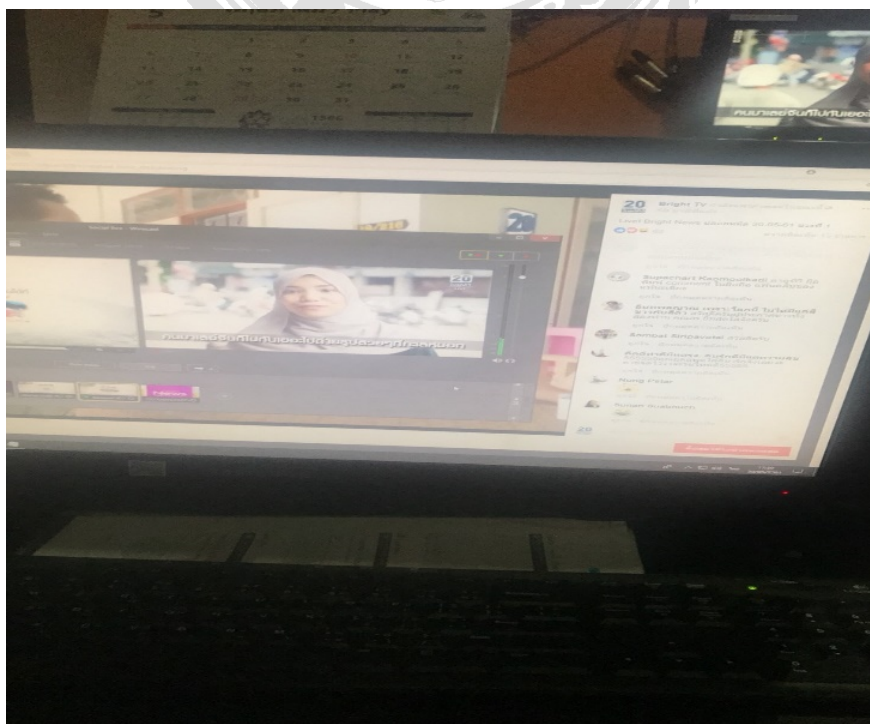

การเขียนสคริปข่าวและการส่งรูปของข่าวเรื่อง ถึงคราวที่พวกเราต้องเป็นฝ่ายช่วยเหลือเหล่าฮีโร่แล้ว ลงในกลุ่มไลน์รายการปล่อยหมัด