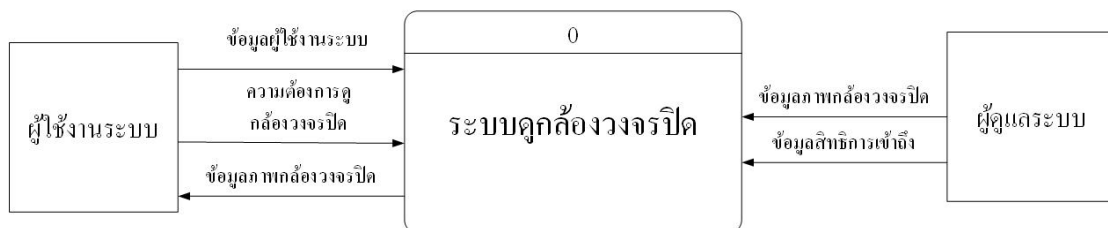

### ภาคผนวก ก

ก.1 แผนผังของแอปพลิเคชันกล้องวงจรปิดบนมือถือระบบปฏิบัติการแอนดรอยด์

รูปที่ ก.1 แผนผังของแอปพลิเคชันกล้องวงจรปิดบนมือถือระบบปฏิบัติการแอนดรอยด์

ก.2 รายละเอียดของโครงสร้างแอปพลิเคชัน

ตารางที่ ก.1 : แสดงรายละเอียดของโครงสร้างแอปพลิเคชัน

ลำดับที่	หน้ากิจกรรม	คำอธิบาย
1	Login	หน้าแสดงการเข้าสู่ระบบ
2	Home Screen	หน้าแสดงข้อมูลต่างๆ
3	Register	หน้าแสดงการสมัครสมาชิก
4	Service	หน้าแสดงบริการต่างๆ
5	CCTV Home Screen	หน้าแสดงรายชื่อกล้องวงจรปิด
6	Show Real Time Video	หน้าแสดงวิดีโอแบบเรียลไทม์
7	Setting Camera	หน้าตั้งค่าเลือกคู่มือกล้องแต่ละตัว

### ก.3 Context Diagram

รูปที่ ก.2 Context Diagram ระบบควบคุมวงจรรปิด

รูปที่ ข.5 ภาพขณะนำเสนอผลงานในที่ประชุม