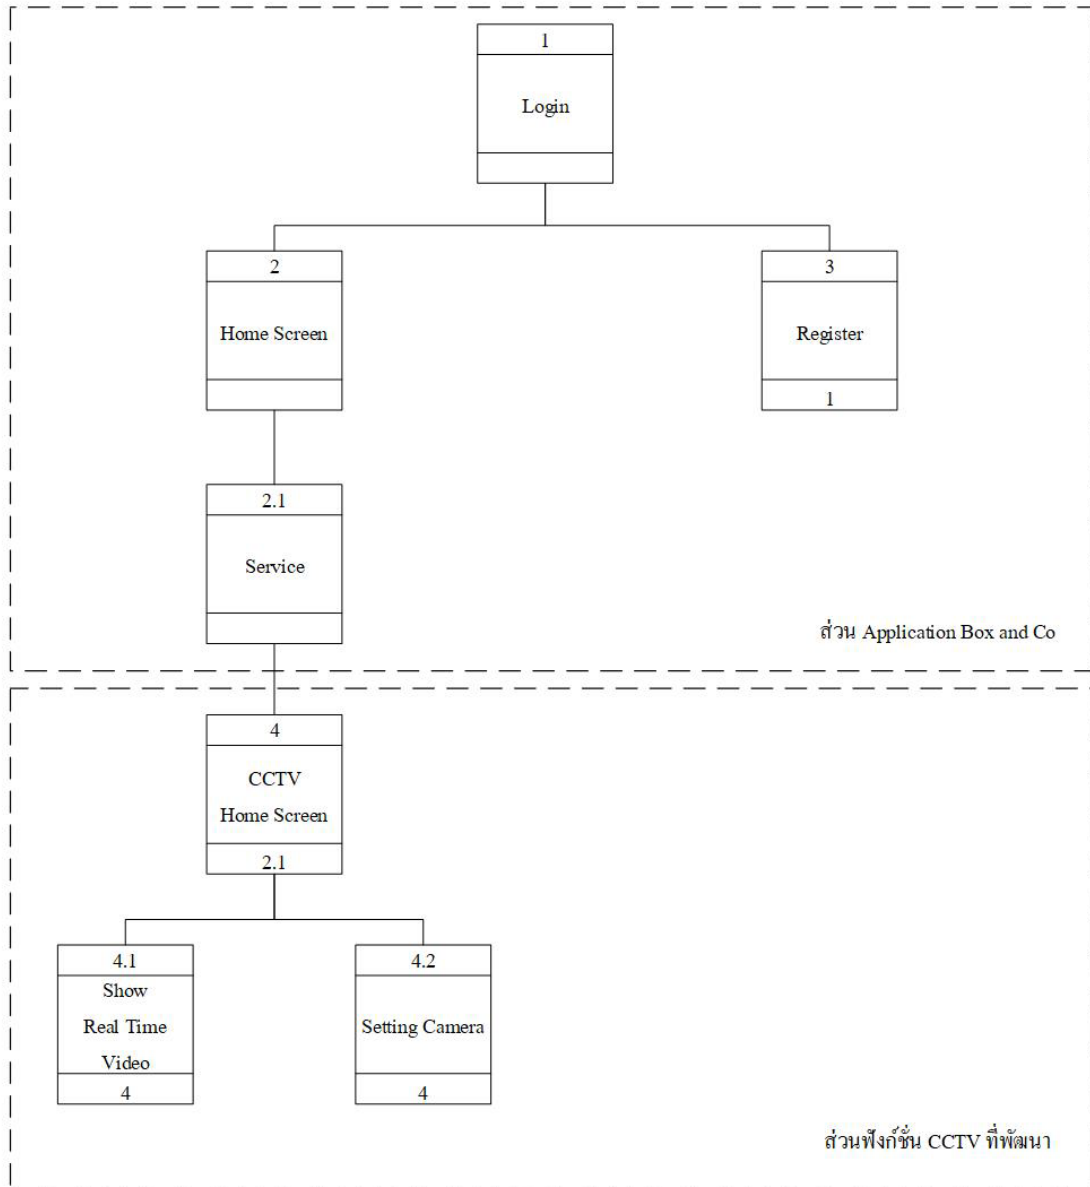

ภาคผนวก

### ภาคผนวก ก

ก.1 แผนผังของแอปพลิเคชันกล้องวงจรปิดบนมือถือระบบปฏิบัติการแอนดรอยด์

รูปที่ ก.1 แผนผังของแอปพลิเคชันกล้องวงจรปิดบนมือถือระบบปฏิบัติการแอนดรอยด์

ก.2 รายละเอียดของโครงสร้างแอปพลิเคชัน

ตารางที่ ก.1 : แสดงรายละเอียดของโครงสร้างแอปพลิเคชัน

ลำดับที่	หน้ากิจกรรม	คำอธิบาย
1	Login	หน้าแสดงการเข้าสู่ระบบ
2	Home Screen	หน้าแสดงข้อมูลต่างๆ
3	Register	หน้าแสดงการสมัครสมาชิก
4	Service	หน้าแสดงบริการต่างๆ
5	CCTV Home Screen	หน้าแสดงรายชื่อกล้องวงจรปิด
6	Show Real Time Video	หน้าแสดงวิดีโอแบบเรียลไทม์
7	Setting Camera	หน้าตั้งค่าเลือกคู่มือกล้องแต่ละตัว